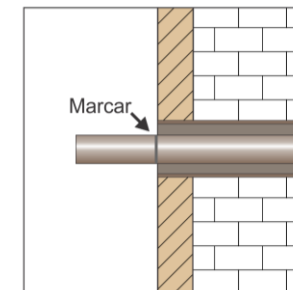

Dispositivo Hidromassagem

1. CARACTERÍSTICAS

O dispositivo retorno redondo ajustável em inox 316, quando instalado com o conjunto hidráulico para hidromassagem, proporciona um jato de água direcionável com bolhas de ar que massageia o corpo do banhista. Esse dispositivo foi desenvolvido conforme a ABNT NBR n° 10.339 para instalação em canos de PVC marrom de \varnothing 50 mm e possui vazão máxima de aproximadamente 5 m³/h.

Figura 3

Concluída a construção da piscina, remova o excedente dos canos.

Figura 4

Corte um cano de 25mm com comprimento igual ao comprimento do cano 1 da figura 3. Cole o cano no adaptador curto com rosca 25mm x 3/4".

Figura 5

Insira o cano com adaptador no interior do cano 50mm e rosqueie no corpo dispositivo hidromassagem.

Figura 6

Faça uma marca no cano rente a parede da piscina.

Figura 7

Remova o cano e corte-o conforme a figura abaixo.

Figura 8

Cole o cano cortado no parafuso dispositivo hidromassagem com luva com rosca 25mm x 3/4".

Figura 9

Insira o conjunto no interior do cano 50mm e rosqueie no corpo dispositivo hidromassagem. Depois disso, encaixe o dispositivo inox retorno ajustável redondo.