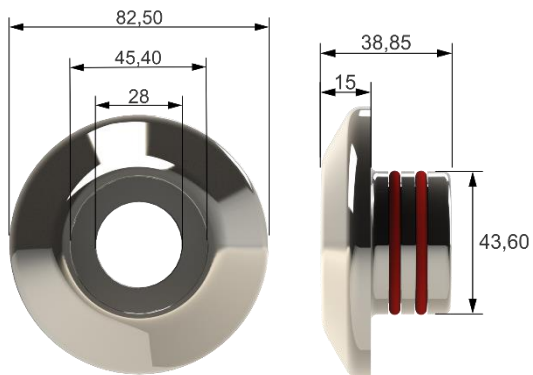

Dispositivo Hidromassagem

1. CARACTERÍSTICAS

O dispositivo retorno redondo ajustável em inox 316, quando instalado com o conjunto hidráulico para hidromassagem, proporciona um jato de água direcionável com bolhas de ar que massageia o corpo do banhista. Esse dispositivo foi desenvolvido conforme a ABNT NBR n° 10.339 para instalação em canos de PVC marrom de \varnothing 50 mm e possui vazão máxima de aproximadamente 5 m³/h.

2. APRESENTAÇÃO

Figura 1

- 1 - Dispositivo Inox Retorno Ajustável Redondo.
- 2 - Parafuso Dispositivo Hidromassagem com Luva com Rosca 25mm x 3/4".
- 3 - Adaptador Curto com Rosca 25mm x 3/4".
- 4 - Corpo Dispositivo Hidromassagem.

3. DIMENSÕES

Dimensões em milímetros

Figura 2

4. INSTALAÇÃO

A instalação do dispositivo de hidromassagem é iniciada ainda na fase de construção da piscina deixando previsto a instalação hidráulica conforme a figura abaixo.

Figura 8

Cole o cano cortado no parafuso dispositivo hidromassagem com luva com rosca 25mm x 3/4".

Figura 9

Insira o conjunto no interior do cano 50mm e rosqueie no corpo dispositivo hidromassagem. Depois disso, encaixe o dispositivo inox retorno ajustável redondo.