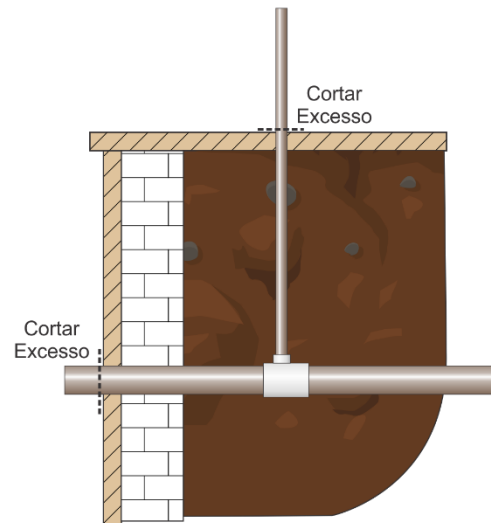

Dispositivo Hidromassagem

1. CARACTERÍSTICAS

O dispositivo retorno redondo ajustável em inox 316, quando instalado com o conjunto hidráulico para hidromassagem, proporciona um jato de água direcionável com bolhas de ar que massageia o corpo do banhista. Esse dispositivo foi desenvolvido conforme a ABNT NBR n° 10.339 para instalação em canos de PVC marrom de \varnothing 50 mm e possui vazão máxima de aproximadamente 5 m³/h.

3. DIMENSÕES

Dimensões em milímetros

Figura 2

4. INSTALAÇÃO

A instalação do dispositivo de hidromassagem é iniciada ainda na fase de construção da piscina deixando previsto a instalação hidráulica conforme a figura abaixo.

Figura 3

Concluída a construção da piscina, remova o excedente dos canos.

Figura 4

Corte um cano de 25mm com comprimento igual ao comprimento do cano 1 da figura 3. Cole o cano no adaptador curto com rosca 25mm x 3/4".

Figura 5

Insira o cano com adaptador no interior do cano 50mm e rosqueie no corpo dispositivo hidromassagem.

Figura 6

Faça uma marca no cano rente a parede da piscina.

Figura 7

Remova o cano e corte-o conforme a figura abaixo.