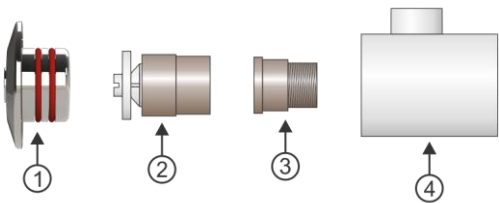

Dispositivo Hidromassagem

1. CARACTERÍSTICAS

O dispositivo retorno redondo ajustável em inox 316, quando instalado com o conjunto hidráulico para hidromassagem, proporciona um jato de água direcionável com bolhas de ar que massageia o corpo do banhista. Esse dispositivo foi desenvolvido conforme a ABNT NBR n° 10.339 para instalação em canos de PVC marrom de \varnothing 50 mm e possui vazão máxima de aproximadamente 5 m³/h.

2. APRESENTAÇÃO

Figura 1

- 1 - Dispositivo Inox Retorno Ajustável Redondo.
- 2 - Parafuso Dispositivo Hidromassagem com Luva com Rosca 25mm x 3/4".
- 3 - Adaptador Curto com Rosca 25mm x 3/4".
- 4 - Corpo Dispositivo Hidromassagem.

3. DIMENSÕES

Dimensões em milímetros

Figura 2

4. INSTALAÇÃO

A instalação do dispositivo de hidromassagem é iniciada ainda na fase de construção da piscina deixando previsto a instalação hidráulica conforme a figura abaixo.

Figura 3

Concluída a construção da piscina, remova o excedente dos canos.

Figura 4

Corte um cano de 25mm com comprimento igual ao comprimento do cano 1 da figura 3. Cole o cano no adaptador curto com rosca 25mm x 3/4".