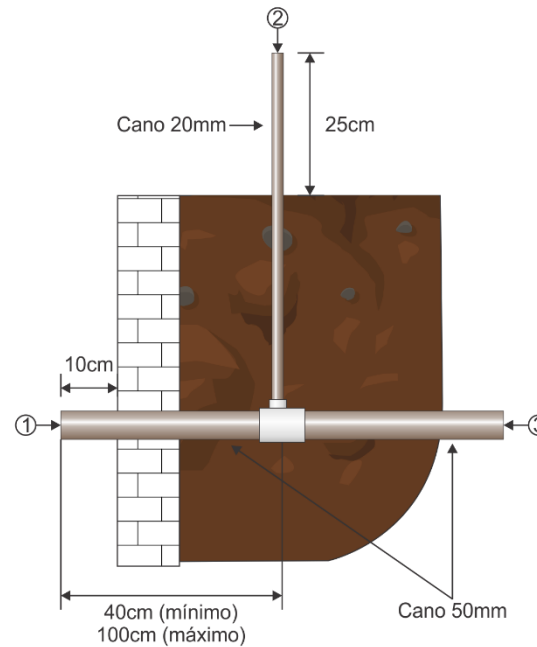

Dispositivo Hidromassagem

1. CARACTERÍSTICAS

O dispositivo retorno redondo ajustável em inox 316, quando instalado com o conjunto hidráulico para hidromassagem, proporciona um jato de água direcionável com bolhas de ar que massageia o corpo do banhista. Esse dispositivo foi desenvolvido conforme a ABNT NBR n° 10.339 para instalação em canos de PVC marrom de \varnothing 50 mm e possui vazão máxima de aproximadamente 5 m³/h.

2. APRESENTAÇÃO

Figura 1

- 1 - Dispositivo Inox Retorno Ajustável Redondo.
- 2 - Parafuso Dispositivo Hidromassagem com Luva com Rosca 25mm x 3/4".
- 3 - Adaptador Curto com Rosca 25mm x 3/4".
- 4 - Corpo Dispositivo Hidromassagem.

3. DIMENSÕES

Dimensões em milímetros

Figura 2

4. INSTALAÇÃO

A instalação do dispositivo de hidromassagem é iniciada ainda na fase de construção da piscina deixando previsto a instalação hidráulica conforme a figura abaixo.

Figura 3

Concluída a construção da piscina, remova o excedente dos canos.

Figura 4

Corte um cano de 25mm com comprimento igual ao comprimento do cano 1 da figura 3. Cole o cano no adaptador curto com rosca 25mm x 3/4".