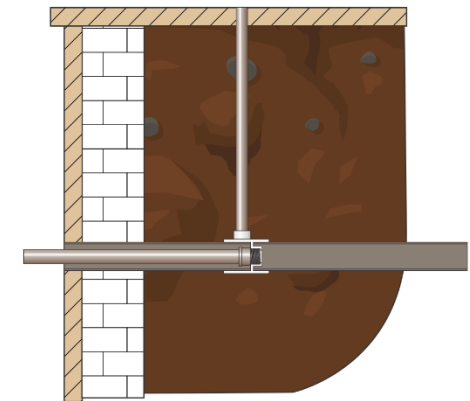

Dispositivo Hidromassagem

1. CARACTERÍSTICAS

O dispositivo retorno redondo ajustável em inox 316, quando instalado com o conjunto hidráulico para hidromassagem, proporciona um jato de água direcionável com bolhas de ar que massageia o corpo do banhista. Esse dispositivo foi desenvolvido conforme a ABNT NBR n° 10.339 para instalação em canos de PVC marrom de \varnothing 50 mm e possui vazão máxima de aproximadamente 5 m³/h.

Figura 3

Concluída a construção da piscina, remova o excedente dos canos.

Figura 4

Corte um cano de 25mm com comprimento igual ao comprimento do cano 1 da figura 3. Cole o cano no adaptador curto com rosca 25mm x 3/4".

Figura 5

Insira o cano com adaptador no interior do cano 50mm e rosqueie no corpo dispositivo hidromassagem.

Figura 6

Faça uma marca no cano rente a parede da piscina.

Figura 7

Remova o cano e corte-o conforme a figura abaixo.

Figura 8

Cole o cano cortado no parafuso dispositivo hidromassagem com luva com rosca 25mm x 3/4".

Figura 9

Insira o conjunto no interior do cano 50mm e rosqueie no corpo dispositivo hidromassagem. Depois disso, encaixe o dispositivo inox retorno ajustável redondo.