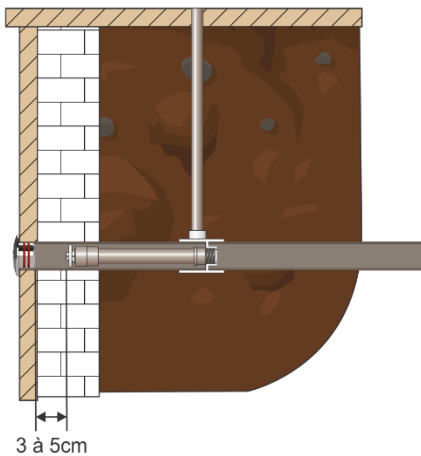

Dispositivo Hidromassagem

1. CARACTERÍSTICAS

O dispositivo retorno redondo ajustável em inox 316, quando instalado com o conjunto hidráulico para hidromassagem, proporciona um jato de água direcionável com bolhas de ar que massageia o corpo do banhista. Esse dispositivo foi desenvolvido conforme a ABNT NBR n° 10.339 para instalação em canos de PVC marrom de \varnothing 50 mm e possui vazão máxima de aproximadamente 5 m³/h.

Figura 3

Concluída a construção da piscina, remova o excedente dos canos.

Figura 4

Corte um cano de 25mm com comprimento igual ao comprimento do cano 1 da figura 3. Cole o cano no adaptador curto com rosca 25mm x 3/4".

Figura 5

Insira o cano com adaptador no interior do cano 50mm e rosqueie no corpo dispositivo hidromassagem.

Figura 6

Faça uma marca no cano rente a parede da piscina.

Figura 7

Remova o cano e corte-o conforme a figura abaixo.

Figura 8

Cole o cano cortado no parafuso dispositivo hidromassagem com luva com rosca 25mm x 3/4".

Figura 9

Insira o conjunto no interior do cano 50mm e rosqueie no corpo dispositivo hidromassagem. Depois disso, encaixe o dispositivo inox retorno ajustável redondo.