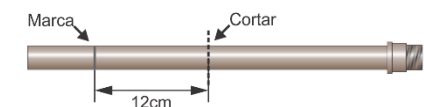

Dispositivo Hidromassagem

1. CARACTERÍSTICAS

O dispositivo retorno redondo ajustável em inox 316, quando instalado com o conjunto hidráulico para hidromassagem, proporciona um jato de água direcionável com bolhas de ar que massageia o corpo do banhista. Esse dispositivo foi desenvolvido conforme a ABNT NBR n° 10.339 para instalação em canos de PVC marrom de \varnothing 50 mm e possui vazão máxima de aproximadamente 5 m³/h.

2. APRESENTAÇÃO

Figura 1

- 1 - Dispositivo Inox Retorno Ajustável Redondo.
- 2 - Parafuso Dispositivo Hidromassagem com Luva com Rosca 25mm x 3/4".
- 3 - Adaptador Curto com Rosca 25mm x 3/4".
- 4 - Corpo Dispositivo Hidromassagem.

Figura 5

Insira o cano com adaptador no interior do cano 50mm e rosqueie no corpo dispositivo hidromassagem.

Figura 6

Faça uma marca no cano rente a parede da piscina.

Figura 7

Remova o cano e corte-o conforme a figura abaixo.

Figura 8

Cole o cano cortado no parafuso dispositivo hidromassagem com luva com rosca 25mm x 3/4".

Figura 9

Insira o conjunto no interior do cano 50mm e rosqueie no corpo dispositivo hidromassagem. Depois disso, encaixe o dispositivo inox retorno ajustável redondo.