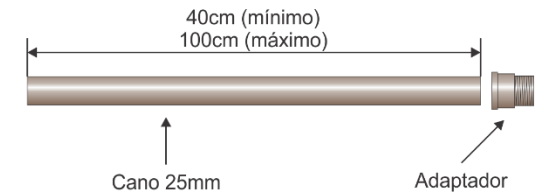

Dispositivo Hidromassagem

1. CARACTERÍSTICAS

O dispositivo retorno redondo ajustável em inox 316, quando instalado com o conjunto hidráulico para hidromassagem, proporciona um jato de água direcionável com bolhas de ar que massageia o corpo do banhista. Esse dispositivo foi desenvolvido conforme a ABNT NBR n° 10.339 para instalação em canos de PVC marrom de \varnothing 50 mm e possui vazão máxima de aproximadamente 5 m³/h.

3. DIMENSÕES

Dimensões em milímetros

Figura 2

4. INSTALAÇÃO

A instalação do dispositivo de hidromassagem é iniciada ainda na fase de construção da piscina deixando previsto a instalação hidráulica conforme a figura abaixo.

Figura 3

Concluída a construção da piscina, remova o excedente dos canos.

Figura 4

Corte um cano de 25mm com comprimento igual ao comprimento do cano 1 da figura 3. Cole o cano no adaptador curto com rosca 25mm x 3/4".

Figura 5

Insira o cano com adaptador no interior do cano 50mm e rosqueie no corpo dispositivo hidromassagem.

Figura 6

Faça uma marca no cano rente a parede da piscina.

Figura 7

Remova o cano e corte-o conforme a figura abaixo.